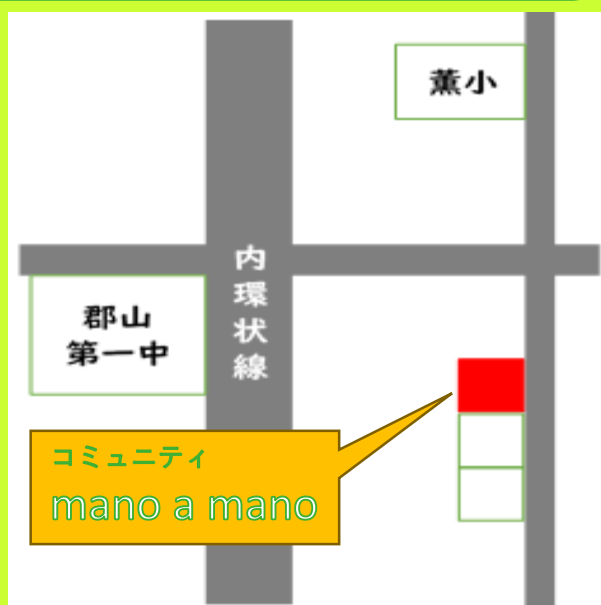

第1回 発達支援セミナー

～発達と運動について～
発達って何？
発達を促す運動、遊び方

乳児期や幼児期の発達を知って運動や遊びにつなげるヒントを見つけてみませんか？

定員 10名

参加費 450円
(コーヒー代として)

担当

特定非営利活動法人 ふよう士2100
機能訓練指導員 大類 敏一
(理学療法士)

開催日時

令和元年 6月6日(木)
10:30～11:15

開催場所

コミュニティ
mano a mano
郡山市菜根1丁目舂谷ビル103号

お申し込み・お問い合わせ

主催: 特定非営利活動法人 ふよう士2100 コミュニティ mano a mano

☎ 080-6026-3736 <https://www.npo-fuyodo2100.org/>

このセミナーは「住友商事 東日本再生フォローアッププログラム」の支援を受けて開催しています